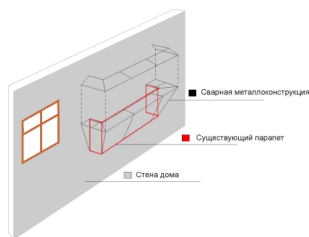

*Система выноса непосредственно на Вашем балконе будет существенно отличаться от показанного на рисунке т.к. формы и индивидуальные особенности балкона влияют на уникальность металлоконструкции.

Выносной балкон вы можете заказать в Балкон-Люкс и получить все необходимые консультации и уникальное техническое решение по конструкции именно вашего балкона или лоджии.

[Посмотреть фото](#)

[НАШИ РАБОТЫ](#)

Балкон-Люкс в вашем городе Новомосковск, Донской, Узловая, Кимовск, Сокольники и другие города Тульской области готовы предложить услуги по ремонту и остеклению балконов и лоджий.