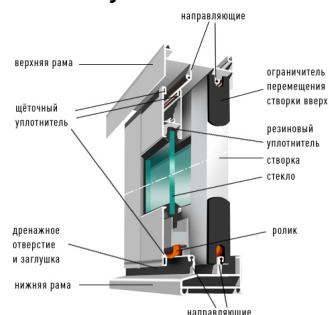

Преимущества□ алюминиевых систем:

- Алюминиевая система раздвижная (раздвижные секции).
- Раздвижные створки перемещаются параллельно друг другу по направляющим и не требуют дополнительного пространства для открывания.
- В закрытом состоянии створки блокируются незаметной снаружи врезанной в раму защелкой.
- На направляющие устанавливается передвижная москитная сетка, которая может быть убрана на зиму.
- Алюминий – легкий и в тоже время достаточно прочный материал, поэтому он делает возможным остекление балконов и лоджий даже самых сложных конструкций, где применение тяжелого ПВХ ограничено.
- Также к преимуществам остекления алюминиевых систем по сравнению с ПВХ-системами относится небольшая ширина профиля. Это не препятствует проникновению дневного света и выглядит весьма элегантно.